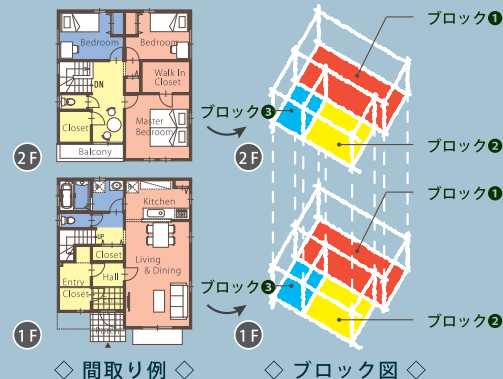

特別価格で提供中！ 期間限定：令和7年 1月31日(金)まで

■ 冊子について

サイズ B4 縦開き

ページ数 20ページ(全ページカラー)

プラン数 合計 30プラン

※30坪以下(吹抜を含む)の間取り

- 南入り : 10プラン (2LDK:5プラン、3LDK:5プラン)
- 東西入り : 10プラン (2LDK:5プラン、3LDK:5プラン)
- 北入り : 10プラン (2LDK:5プラン、3LDK:5プラン)

※収録間取りの傾向は、サンプル版の「プラン一覧表」でご確認ください。

■ 収録プランについて

構造的にも整理されたシンプルな間取り『間崩れのない間取り』を収録!

- 寸法は、尺(910mm)モジュールです。
- 採光や高さ制限等の法的検討は敷地の持つ特徴によって異なるため行っておりません。
- 床面積は、法床面積で表示しております。
- 構造の安定化・コストダウン化(材積を減らす)を図るためにブロックプランで計画されたプランです。
- 2階建て・1階にLDKのあるプランです。
- 階段の段数は、14段です。
- 床梁(床根太)の最大スパンを3,640mmで計画されたプランです。
- 全プラン東西反転が可能です。
- 性能表示の耐震等級などは別途検討を要します。
- 家相・風水はプランに反映しておりません。

ブロックプランの家とは

強くたくましい家=間崩れのない家

ブロックで考えると1階と2階の壁(柱)が同じ位置で重なるので安心。合理的です。

■ 価格(送料込)

※誠に勝手ながら、代金のお支払いは全て前払いとさせていただきます。入金確認後に商品を発送させていただきます。ご了承ください。発送後は返品不可となります。

1セット・20冊

新春キャンペーン
特別価格
¥148,500
¥165,000 (税・送料込)

※20冊(同じ冊子が20冊)のセット販売のみとなります。1冊単位での販売は行っておりません。あらかじめご了承ください。

数量限定!お早めに開催中!

間取り集

アウトレットセール

OUTLET SALE

最大 85% OFF

1セット 9,900円~

<https://lbyu-net.com/plan/>

文化座 間取り集 検索