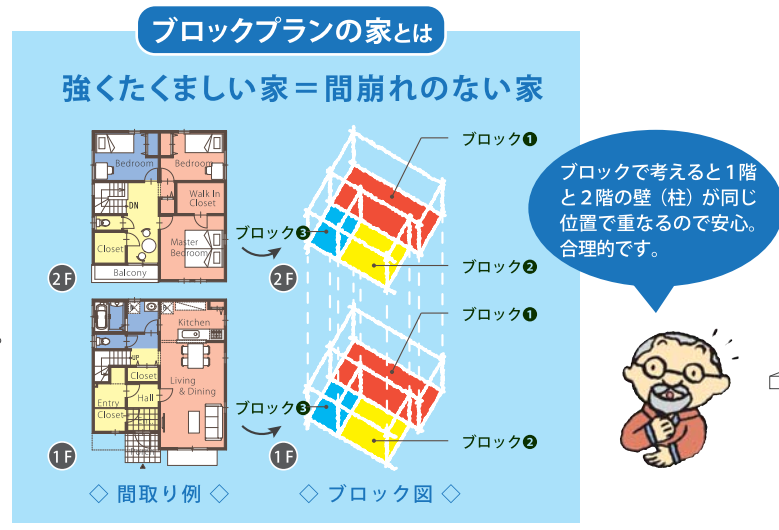

## 2024 外観デザイン 人気投票結果 在中

### 冊子について (平屋・2階建て共)

- サイズ B4縦開き
- ページ数 20ページ (全ページカラー)
- プラン数 合計 **27** プラン (3デザイン×9プラン)

※収録間取りの傾向は、P03及び、P05の「プラン一覧表」でご確認ください。

※ 表紙のデザインは変更となる場合があります。  
※ ページ数は変更となる場合があります。

### 収録プランについて

構造的にも整理されたシンプルな間取り(間崩れのない間取り)を収録!

- 寸法は、尺(910mm)モジュールです。
- 床面積は、法床面積で表示しております。
- 『2階建ての間取り』は、1階にLDKのあるプランです。
- 『2階建ての間取り』の階段の段数は、14段です。
- 全プラン東西反転が可能です。
- 家相・風水はプランに反映しておりません。
- 採光や高さ制限等の法的検討は敷地の持つ特徴によって異なるため行っておりません。
- 構造の安定化・コストダウン化(材積を減らす)を図るためにブロックプランで計画されたプランです。
- 床梁(床根太・屋根梁)の最大スパンを3,640mmで計画されたプランです。
- 性能表示の耐震等級などは別途検討を要します。