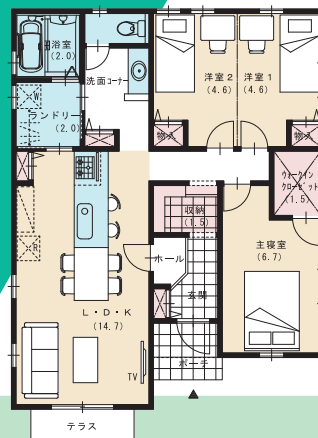

大人気の
コンパクトシリーズから

コンパクトハウス

新・間取り集

平屋の家 登場!

コンパクトでシンプルな平屋の間取り

『すこし小さな家』 (平屋)

22坪台~26坪台の間取り60プラン。

全プラン：シンプルでモダンな外観付。

特別価格で提供!

好評発売中!

選ばれる
ポイント

①シンプルにまとめられた間取りで安全・安心!
(遊オリジナルの手法「ブロックプラン」を採用)

②企画住宅の提案にも使える間取りが満載!
(シンプルな間取りなのでアレンジも簡単)

③コンパクトで住み心地の良い間取りを素早く提案!
(時代の流れに応じて坪数を抑えたプラン集を用意)

1F

立面

■ 冊子について

サイズ B4 縦開き

ページ数 28ページ(全ページカラー)

プラン数 合計 60プラン
22坪台～26坪台・3LDK(和室なし)

- 南入り : 20プラン
- 東西入り : 20プラン
- 北入り : 20プラン

※収録間取りの傾向は、サンプル版の「プラン一覧表」でご確認ください。

■ 収録プランについて

構造的にも整理されたシンプルな間取り(間崩れのない間取り)を収録!

- 寸法は、尺(910mm)モジュールです。
- 床面積は、法床面積で表示しております。
- 全プラン東西反転が可能です。
- 家相・風水はプランに反映しておりません。
- 採光や高さ制限等の法的検討は敷地の持つ特徴によって異なるため行っておりません。
- 構造の安定化・コストダウン化(材積を減らす)を図るためにブロックプランで計画されたプランです。
- 小屋梁の最大スパンを3,640mmで計画されたプランです。
- 性能表示の耐震等級などは別途検討を要します。