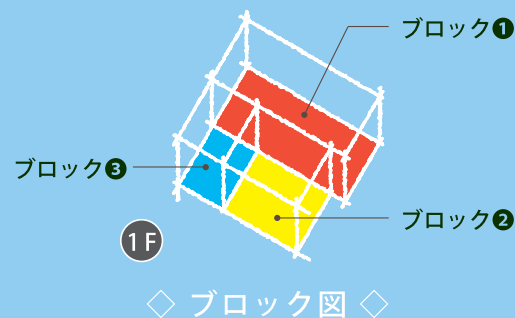

ブロックプランの家とは

強くたくましい家 = 間崩れのない家