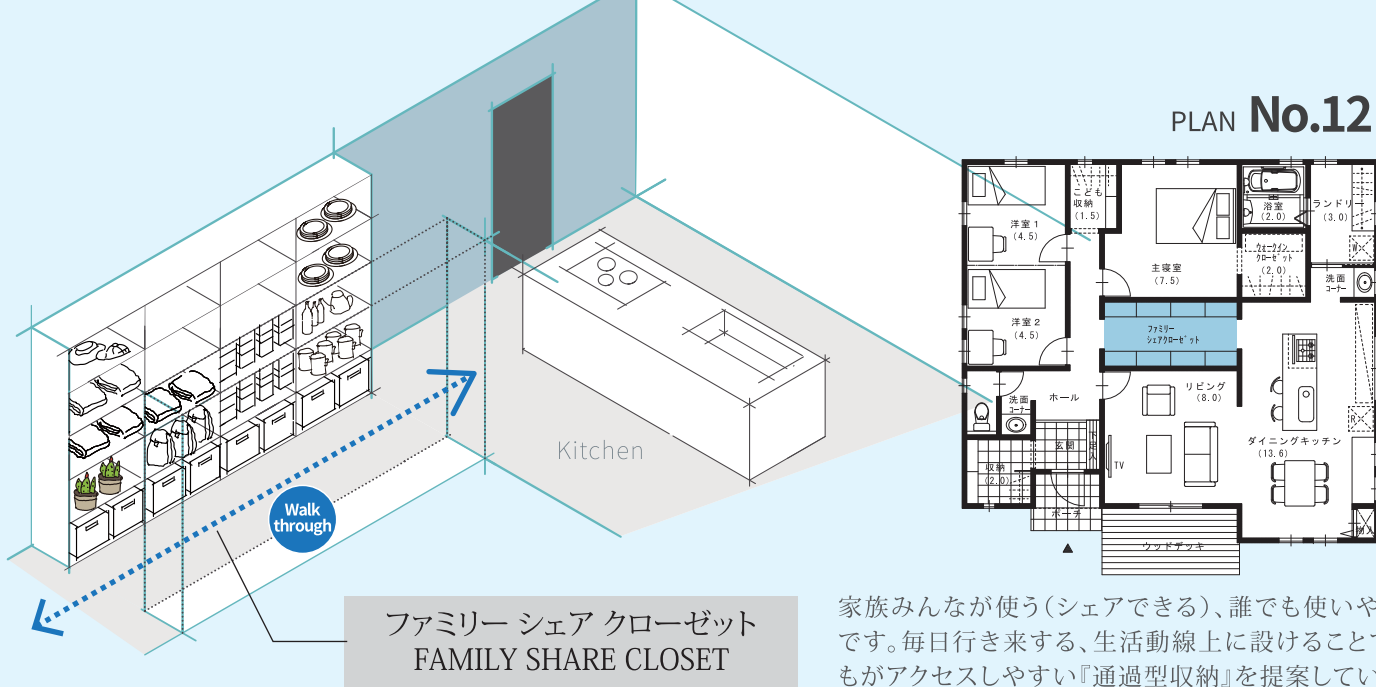

< 企画・制作 >

遊ベーシックデザインの会 (住まいの文化座)

運営事務局：遊 建築設計社

〒102-0083 東京都千代田区麹町4-3紅谷ビル8F MAIL: web@lbyu-net.com
TEL: 03-3230-1070 FAX: 03-3230-1021 URL: www.lbyu-net.com/bunkaza/

“平屋の提案に強くなる”

好評発売中!

間取り集
ベストセレクション

平屋
ついに完成!

Point

「適材適所の収納スペース」と「動線計画」

03

収納力があると、家族みんなが気持ちよく、ゆとりのある生活がおくれ、部屋はいつもキレイに保つことができます。屋内・屋外で使うモノをまとめて収納できる『玄関収納庫』、キッチン近くの『パントリー』そして、家族共用の『ファミリーシェアクローゼット』、主寝室の『ウォークインクローゼット』、子ども達が共用で使う『こども収納』など、動線上にあり、使いやすい位置に収納を設けています。

Point

広々 18.0 帖以上のLDK

01

家族で楽しいひと時を過ごすために、広々としたLDKスペースは魅力的です。ゆったりとした**18.0帖以上**のスペースを確保しています。LDKを広くすることで、キッチン周りぐるっと回れる便利な動線を設けたり、ダイニングから少し離れた落ち着いたリビングを設けたりすることができ、ゆとりある生活がおくれます。

Point

室内干しも十分できるゆとりのランドリー

02

『洗面台』と『ランドリー』を分けた間取りです。ランドリーには、共働き夫婦にうれしい「室内干し」のスペースを確保しています。『洗う』→『干す』→『アイロンがけ』→『たたむ』の作業がこの一室で完結できます。機能的で快適な、**3.0帖以上**の広さを確保した憧れのランドリールームです。

PLAN No.01

“平屋の提案に強くなる” 間取り集

BEST SELECTION_ONE-STORY HOUSE

ベストセクション平屋 2024年版