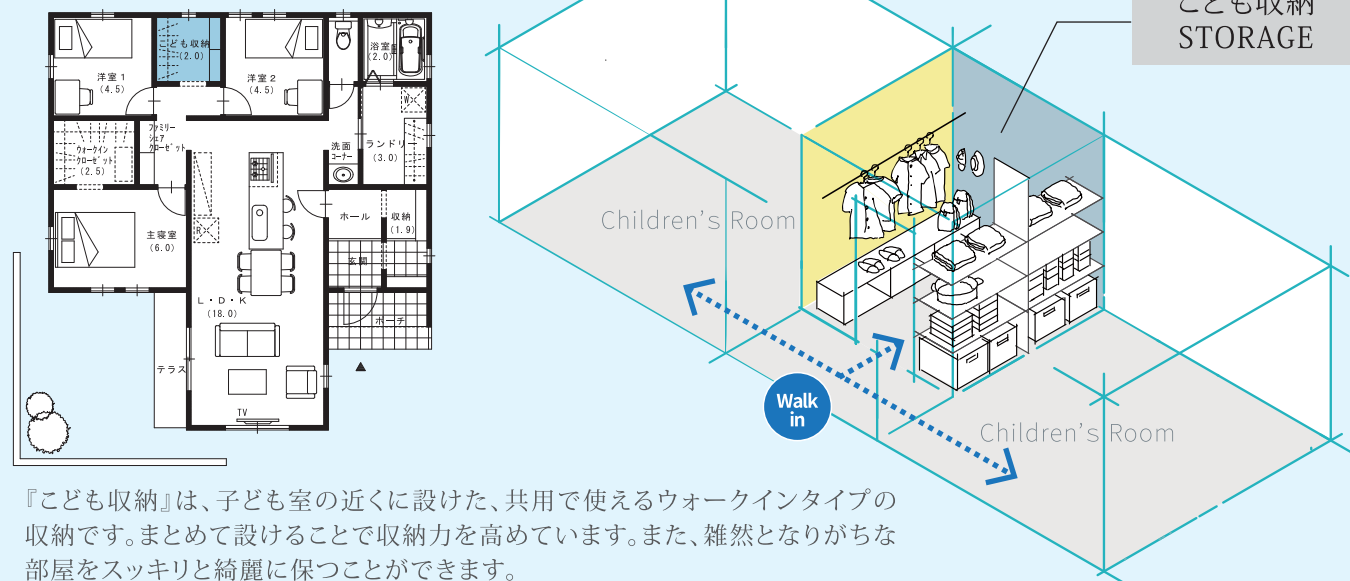

Point

「適材適所の収納スペース」と「動線計画」

03

収納力があると、家族みんなが気持ちよく、ゆとりのある生活がおくれ、部屋はいつもキレイに保つことができます。屋内・屋外で使うモノをまとめて収納できる『玄関収納庫』、キッチン近くの『パントリー』そして、家族共用の『ファミリーシェアクローゼット』、主寝室の『ウォークインクローゼット』、子ども達が共用で使う『こども収納』など、動線上にあり、使いやすい位置に収納を設けています。

Point

広々 18.0 帖以上のLDK

01

家族で楽しいひと時を過ごすために、広々としたLDKスペースは魅力的です。ゆったりとした**18.0帖以上**のスペースを確保しています。LDKを広くすることで、キッチン周りぐるっと回れる便利な動線を設けたり、ダイニングから少し離れた落ち着いたリビングを設けたりすることができ、ゆとりある生活がおくれます。

Point

室内干しも十分できるゆとりのランドリー

02

『洗面台』と『ランドリー』を分けた間取りです。ランドリーには、共働き夫婦にうれしい「室内干し」のスペースを確保しています。『洗う』→『干す』→『アイロンがけ』→『たたむ』の作業がこの一室で完結できます。機能的で快適な、**3.0帖以上**の広さを確保した憧れのランドリールームです。

PLAN No.01

“平屋の提案に強くなる” 間取り集

BEST SELECTION_ONE-STORY HOUSE

ベストセクション平屋 2024年版

間取り集『ベストセクション 平屋』とは…

年間500棟のプランニングを行なう住宅専門の建築設計事務所・『遊建築設計社』が傾向と実績からセレクトする、【次世代向け流行プラン】を収録した間取り集です。
共働き・子育て世代向け『人気間取り60プラン』をセレクトしています。

■ ポイント

お客様が納得する平屋プランを収録！

- ・ 全60プラン「**広々18.0帖以上のLDK**」を採用
- ・ 必ず喜ぶ「**室内干しも十分できるゆとりのランドリー(3.0帖以上)**」
- ・ 暮らしやすさが変わる「**適材適所の収納スペース**」と「**動線計画**」