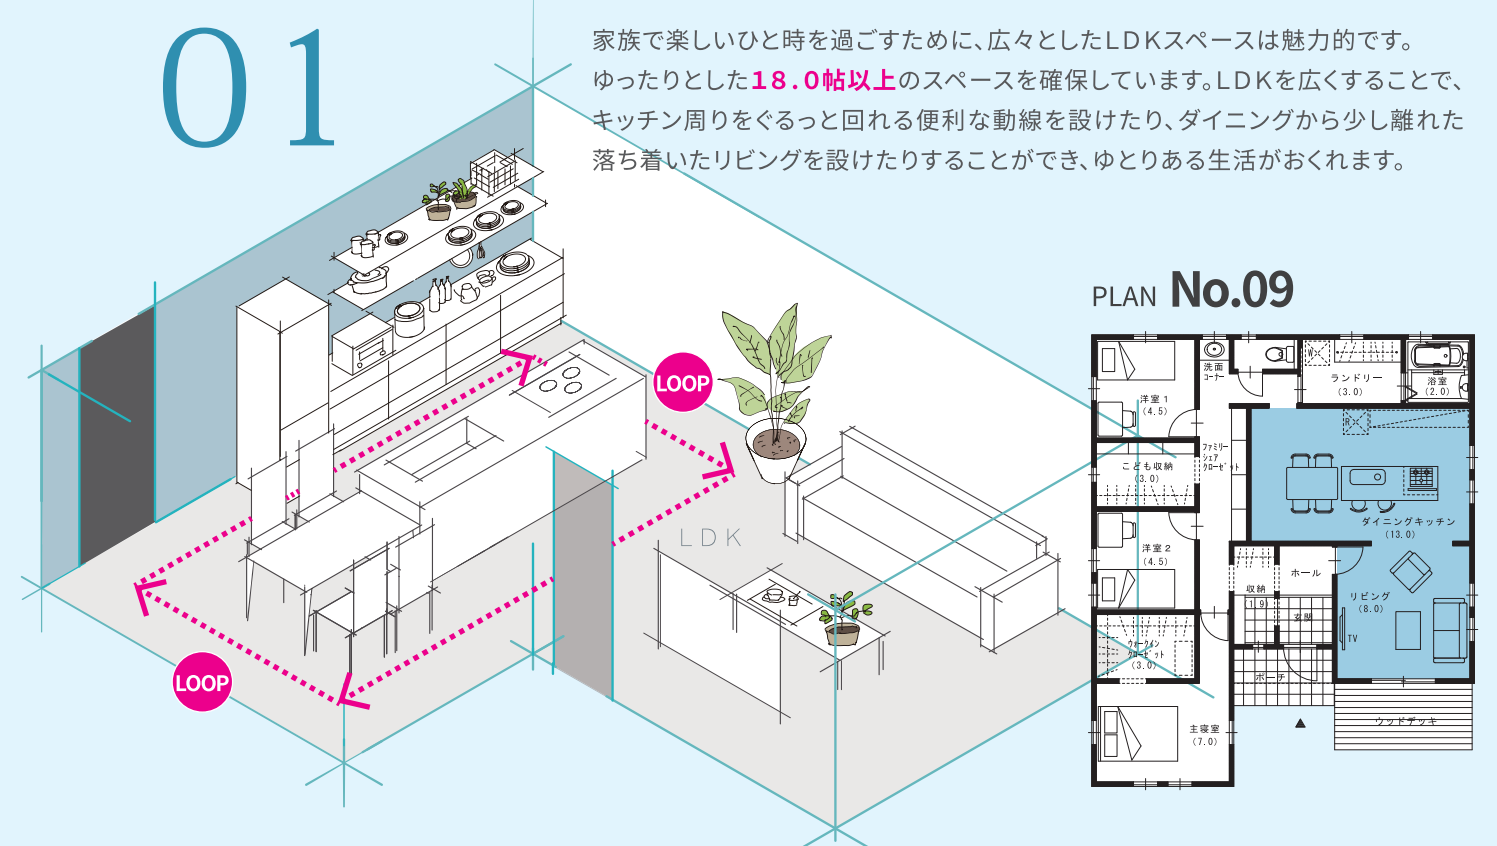

Point

「適材適所の収納スペース」と「動線計画」

03

収納力があると、家族みんなが気持ちよく、ゆとりのある生活がおくれ、部屋はいつもキレイに保つことができます。屋内・屋外で使うモノをまとめて収納できる『玄関収納庫』、キッチン近くの『パントリー』そして、家族共用の『ファミリーシェアクローゼット』、主寝室の『ウォークインクローゼット』、子ども達が共用で使う『こども収納』など、動線上にあり、使いやすい位置に収納を設けています。

Point

広々 18.0 帖以上のLDK

01

家族で楽しいひと時を過ごすために、広々としたLDKスペースは魅力的です。ゆったりとした**18.0帖以上**のスペースを確保しています。LDKを広くすることで、キッチン周りぐるっと回れる便利な動線を設けたり、ダイニングから少し離れた落ち着いたリビングを設けたりすることができ、ゆとりある生活がおくれます。

Point

室内干しも十分できるゆとりのランドリー

02

『洗面台』と『ランドリー』を分けた間取りです。ランドリーには、共働き夫婦にうれしい「室内干し」のスペースを確保しています。『洗う』→『干す』→『アイロンがけ』→『たたむ』の作業がこの一室で完結できます。機能的で快適な、**3.0帖以上**の広さを確保した憧れのランドリールームです。

PLAN No.01

“平屋の提案に強くなる” 間取り集

BEST SELECTION_ONE-STORY HOUSE

ベストセクション平屋 2024年版