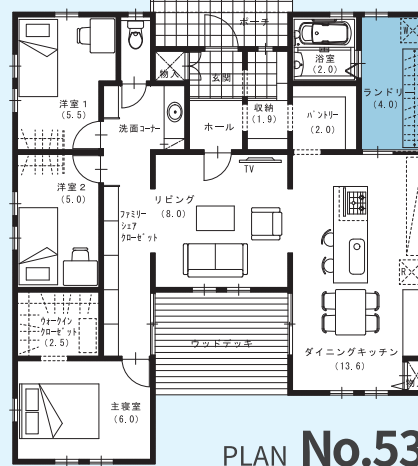

Point

「適材適所の収納スペース」と「動線計画」

03

収納力があると、家族みんなが気持ちよく、ゆとりのある生活がおくれ、部屋はいつもキレイに保つことができます。屋内・屋外で使うモノをまとめて収納できる『玄関収納庫』、キッチン近くの『パントリー』そして、家族共用の『ファミリーシェアクローゼット』、主寝室の『ウォークインクローゼット』、子ども達が共用で使う『こども収納』など、動線上にあり、使いやすい位置に収納を設けています。

Point

広々 18.0 帖以上のLDK

01

家族で楽しいひと時を過ごすために、広々としたLDKスペースは魅力的です。ゆったりとした**18.0帖以上**のスペースを確保しています。LDKを広くすることで、キッチン周りぐるっと回れる便利な動線を設けたり、ダイニングから少し離れた落ち着いたリビングを設けたりすることができ、ゆとりある生活がおくれます。

Point

室内干しも十分できるゆとりのランドリー

02

『洗面台』と『ランドリー』を分けた間取りです。ランドリーには、共働き夫婦にうれしい「室内干し」のスペースを確保しています。『洗う』→『干す』→『アイロンがけ』→『たたむ』の作業がこの一室で完結できます。機能的で快適な、**3.0帖以上**の広さを確保した憧れのランドリールームです。

PLAN No.01

“平屋の提案に強くなる” 間取り集

BEST SELECTION_ONE-STORY HOUSE

ベストセクション平屋 2024年版

※各収納スペースの有無については、サンプル版の「プラン一覧表」でご確認ください。

■ 冊子について

サイズ B4横開き

ページ数 24ページ(全ページカラー)

プラン数 合計 **60**プラン

3LDK(和室なし)：45プラン【26坪～32坪台の間取り】※平均29坪

4LDK(和室あり)：15プラン【31坪～34坪台の間取り】※平均32坪

※収録間取りの傾向は、サンプル版の「プラン一覧表」でご確認ください。