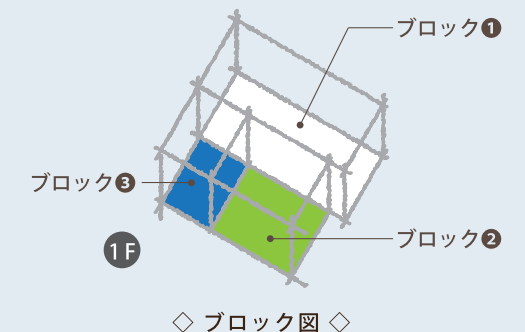

ブロックプランの家とは

強くたくましい家＝間崩れのない家
バランスよく柱・壁を配置し、構造が安定。

■ 価格

※誠に勝手ながら、代金のお支払いは全て前払いとさせていただきます。
入金確認後に商品を発送させていただきます。ご了承ください。 発送後は返品不可となります。

1セット・20冊 **¥165,000** (税・送料込)

※1冊単位での販売は行っていません。あらかじめご了承ください。
※追加でCADデータ購入をご希望の方は、お問い合わせください。CADデータのみ販売は行っていません。

■ お申し込み

下記ホームページよりお申し込み頂けます。

URL <https://lbyu-net.com/form/plan/>

間取り集は文化座 検索

■ お届け日程

ご入金後、一週間程度で発送致します。