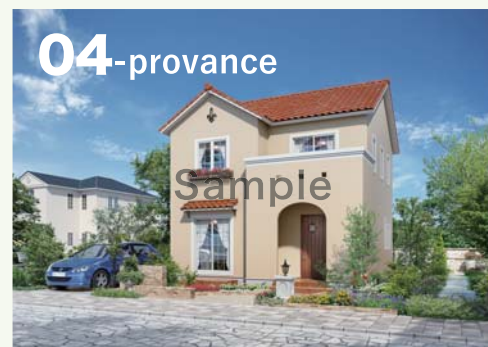

【オリジナルバージョン】 Original version 01-15

リアルなパースが 顧客を惹きつける

集客(ホームページ・チラシなど)に使う
デザインをお探しの方へオススメ

価格 (送料込)

1シリーズ

¥165,000 (税・送料込)

販売ツール内容【1シリーズ】

※エリア制は設けておりません。
※商品名は自由に付けられます。
※他社への転売などの二次使用はできません。

③ 外観付間取り集：5冊

冊子 (1セット:5冊)

- B4変形サイズ(257mm×257mm)
- 16ページ(表紙・裏表紙含む)
- 全ページ・フルカラー
- 間取り(平面図):9プラン
(南入り:3プラン, 東西入り:3プラン, 北入り:3プラン)
- 外観(立面図):各プラン1面
※冊子のデータは付きません。

間取りと外観を
同時に案内できて
契約もスムーズ!

01-modern

シンプルなフォルムで構成されているデザインです。片流れ
が寄り添う屋根とコントラストのある外壁が洗練された印
象を与えます。

02-japanese

古くからある和の要素を取り入れて構成されたデザインです。
二重の切妻屋根と深い軒の出、そして縦張サイディングが
印象的です。

03-western

西洋様式を意識した重厚感のあるデザインです。落ち着いた
雰囲気のある建物に内包したバルコニーや下屋がアクセント
となり、親しみを感じます。

04-provance

切妻屋根にボックスゲートを組合せたデザインです。赤茶色
の洋瓦に明るい外壁、アイアン風の花台が窓辺を彩り、明る
く華やかな印象を与えます。

05-modern

シンプルな白いボックスが軽快な印象を与える外観デザ
インです。木調のアクセントが、建物にぬくもりのある表情を演
出します。

06-authentic

平屋

寄棟屋根の深い軒と水平ラインが落ち着いた印象を与
える外観デザイン。庭の緑に美しく調和する、白い壁が軽や
かさを演出します。

07-japanese

緩やかで軒の深い切妻屋根が、周囲との調和をもたらす和
風モダンな外観。自然に溶け込むような優しい色合いの外
壁・木調の柱や梁が、落ち着いた中にも気品のある佇まいを
演出します。