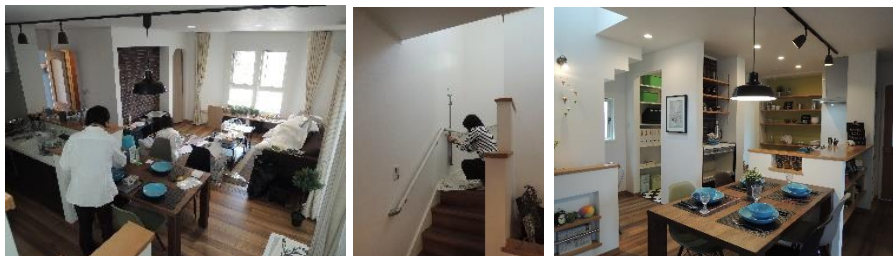

セッティング（現地）

モデルハウス現地にて、
セッティング。
おしゃれで生活感にあふれた
セッティングをお手伝いしま
す！

商品の開発から携わる
スタッフの提案は、
「SUNDAY LATTE HOUSE」
の魅力伝える工夫が
満載です！