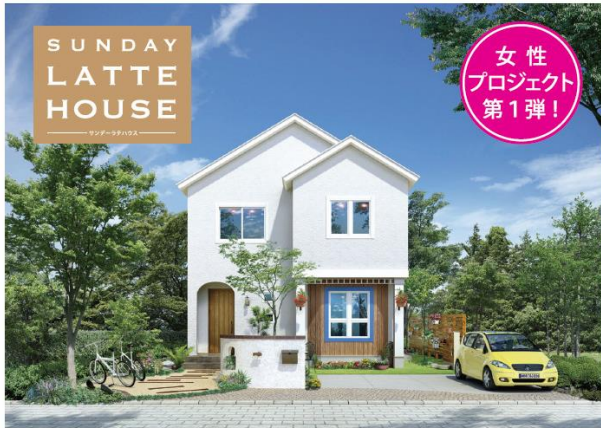

9/20(木)
東京

【デザイン住宅】活用相談会開催！

CONCEPT HOUSE LINEUP

女性
プロジェクト
第1弾！

女性
プロジェクト
第2弾！

会員限定で活用できる“デザイン住宅”の コンセプトや代表間取りを特別公開！

この度、遊ベーシックデザインの会が提供するデザイン住宅のコンセプトや代表間取りの特徴を、実物の販促ツールをご覧頂きながらご説明する『活用相談会』を開催致します。年間500棟のプランニング実績で培われたノウハウ満載のコンセプトは必見です。

商品開発・デザイン住宅の採用をご検討の方は、お気軽にご参加下さい。

参加費 無料 (要予約) お申込み後、詳しい案内をお送りします

“デザイン住宅” 商品ラインナップ

人気のデザイン住宅【4シリーズ】

- ◆ 賢い家づくりで、賢い暮らし方
『賢約住宅 -Ken'yaku Jyutaku-』
- ◆ 女性たちが考えたこれからの住まい:第1弾
『サンデーラテハウス -SUNDAY LATTE HOUSE-』
- ◆ コンパクトでガレージのある暮らし
『1.5BOX HOUSE -ビルトインガレージ-』
- ◆ 女性たちが考えたこれからの住まい:第2弾
『COCO terrace -ココテラス-』