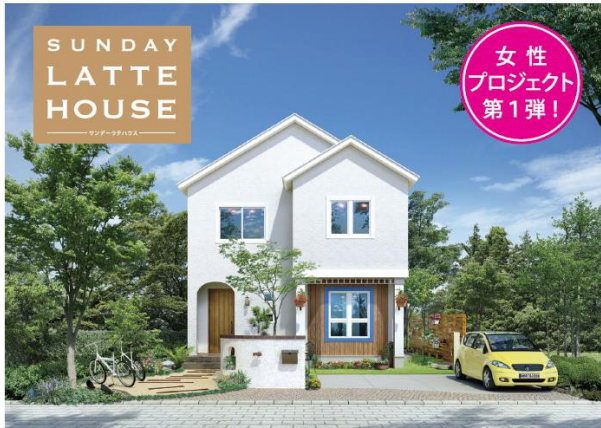

3/7(水)
東京

3/27(火)
東京

【デザイン住宅】活用相談会開催！

CONCEPT HOUSE LINEUP

女性プロジェクト
第1弾！

女性プロジェクト
第2弾！

会員限定で活用できる“デザイン住宅”のコンセプトや代表間取りを特別公開！

この度、遊ベーシックデザインの会が提供するデザイン住宅のコンセプトや代表間取りの特徴を、実物の販促ツールをご覧頂きながらご説明する『活用相談会』を開催致します。年間500棟のプランニング実績で培われたノウハウ満載のコンセプトは必見です。

商品開発・デザイン住宅の採用をご検討の方は、お気軽にご参加下さい。

参加費 無料 (要予約) お申込み後、詳しい案内をお送りします

“デザイン住宅”商品ラインナップ

人気のデザイン住宅【4シリーズ】

- ◆ 賢い家づくりで、賢い暮らし方
『賢約住宅 -Ken'yaku Jyutaku-』
- ◆ 女性たちが考えたこれからの住まい:第1弾
『サンデーラテハウス -SUNDAY LATTE HOUSE-』
- ◆ コンパクトでガレージのある暮らし
『1.5BOX HOUSE -ビルトインガレージ-』
- ◆ 女性たちが考えたこれからの住まい:第2弾
『COCO terrace -ココテラス-』