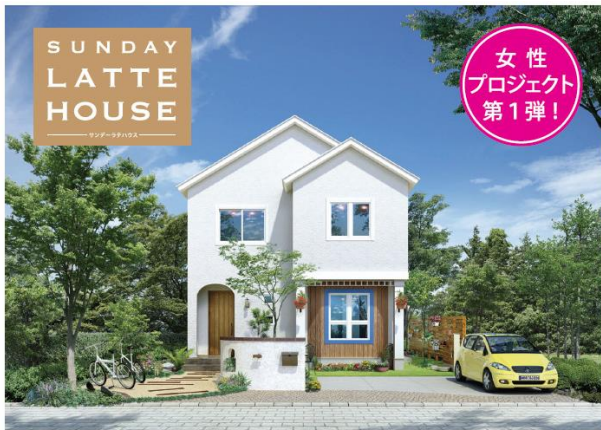

# 【デザイン住宅】活用相談会開催！

CONCEPT HOUSE LINEUP

女性プロジェクト  
第1弾！

女性プロジェクト  
第2弾！

## 会員限定で活用できる“デザイン住宅”のコンセプトや代表間取りを特別公開！

この度、遊ベーシックデザインの会が提供するデザイン住宅のコンセプトや代表間取りの特徴を、実物の販促ツールをご覧頂きながらご説明する『活用相談会』を開催致します。年間500棟のプランニング実績で培われたノウハウ満載のコンセプトは必見です。

商品開発・デザイン住宅の採用をご検討の方は、お気軽にご参加下さい。

**参加費 無料** (要予約) お申込み後、詳しい案内をお送りします

### 人気のデザイン住宅【4シリーズ】

- ◆ 賢い家づくりで、賢い暮らし方  
『賢約住宅 -Ken'yaku Jyutaku-』
- ◆ 女性たちが考えたこれからの住まい:第1弾  
『サンデーラテハウス -SUNDAY LATTE HOUSE-』
- ◆ コンパクトでガレージのある暮らし  
『1.5BOX HOUSE -ビルトインガレージ-』
- ◆ 女性たちが考えたこれからの住まい:第2弾  
『COCO terrace -ココテラス-』