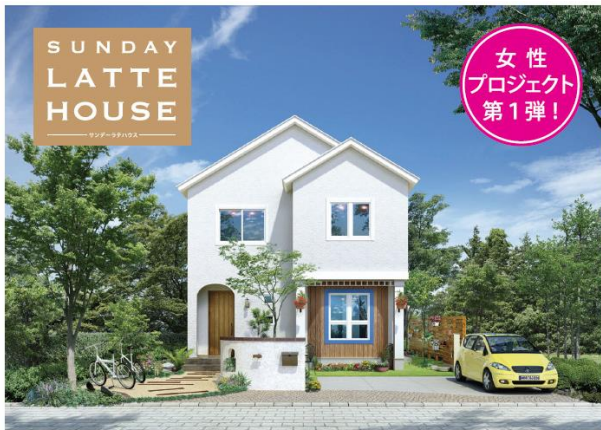

1/15(月)
東京

1/19(金)
東京

【デザイン住宅】活用相談会開催！

CONCEPT HOUSE LINEUP

女性
プロジェクト
第1弾！

女性
プロジェクト
第2弾！

会員限定で活用できる“デザイン住宅”のコンセプトや代表間取りを特別公開！

この度、遊ベーシックデザインの会が提供するデザイン住宅のコンセプトや代表間取りの特徴を、実物の販促ツールをご覧頂きながらご説明する『活用相談会』を開催致します。年間500棟のプランニング実績で培われたノウハウ満載のコンセプトは必見です。

商品開発・デザイン住宅の採用をご検討の方は、お気軽にご参加下さい。

参加費 無料 (要予約) お申込み後、詳しい案内をお送りします

“デザイン住宅”商品ラインナップ

人気のデザイン住宅【4シリーズ】

- ◆ 賢い家づくりで、賢い暮らし方
『賢約住宅 -Ken'yaku Jyutaku-』
- ◆ 女性たちが考えたこれからの住まい:第1弾
『サンデーラテハウス -SUNDAY LATTE HOUSE-』
- ◆ コンパクトでガレージのある暮らし
『1.5BOX HOUSE -ビルトインガレージ-』
- ◆ 女性たちが考えたこれからの住まい:第2弾
『COCO terrace -ココテラス-』